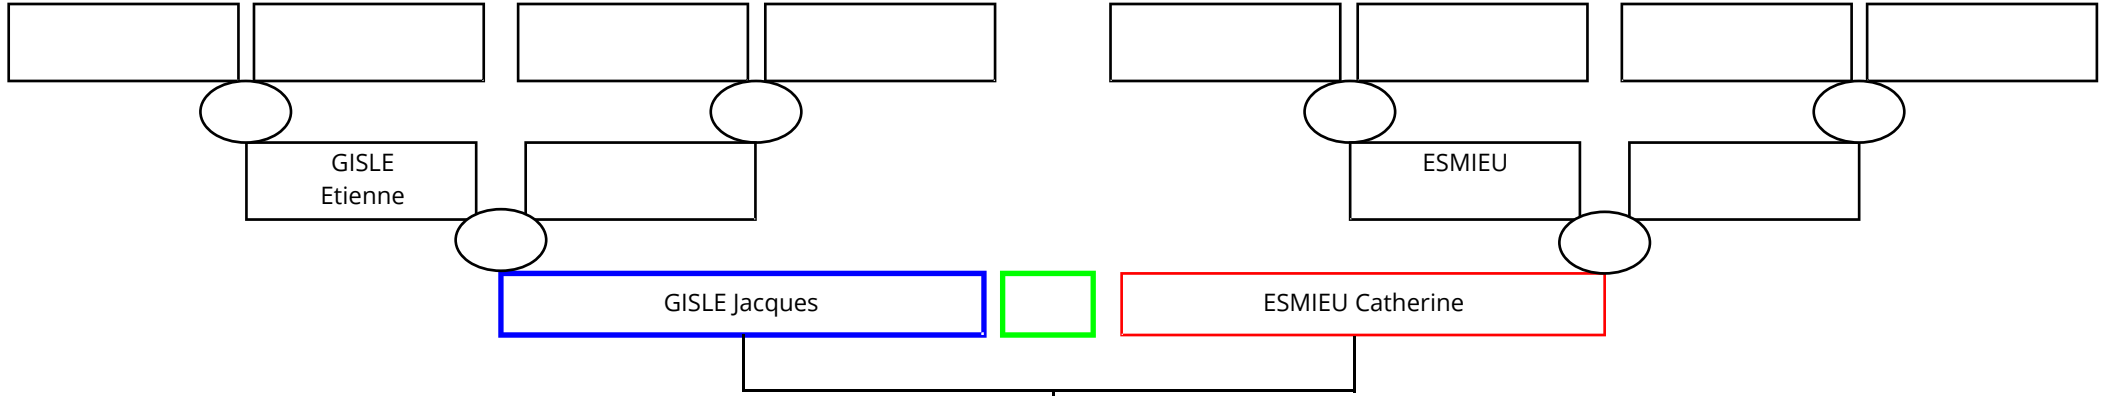

GISLE Jacques

St Barthélémy Pont de Baud

Naissance

Décès

Enfants

Conjoint

avant le 16/11/1608

entre le 31/05/1680 et le 11/12/1681